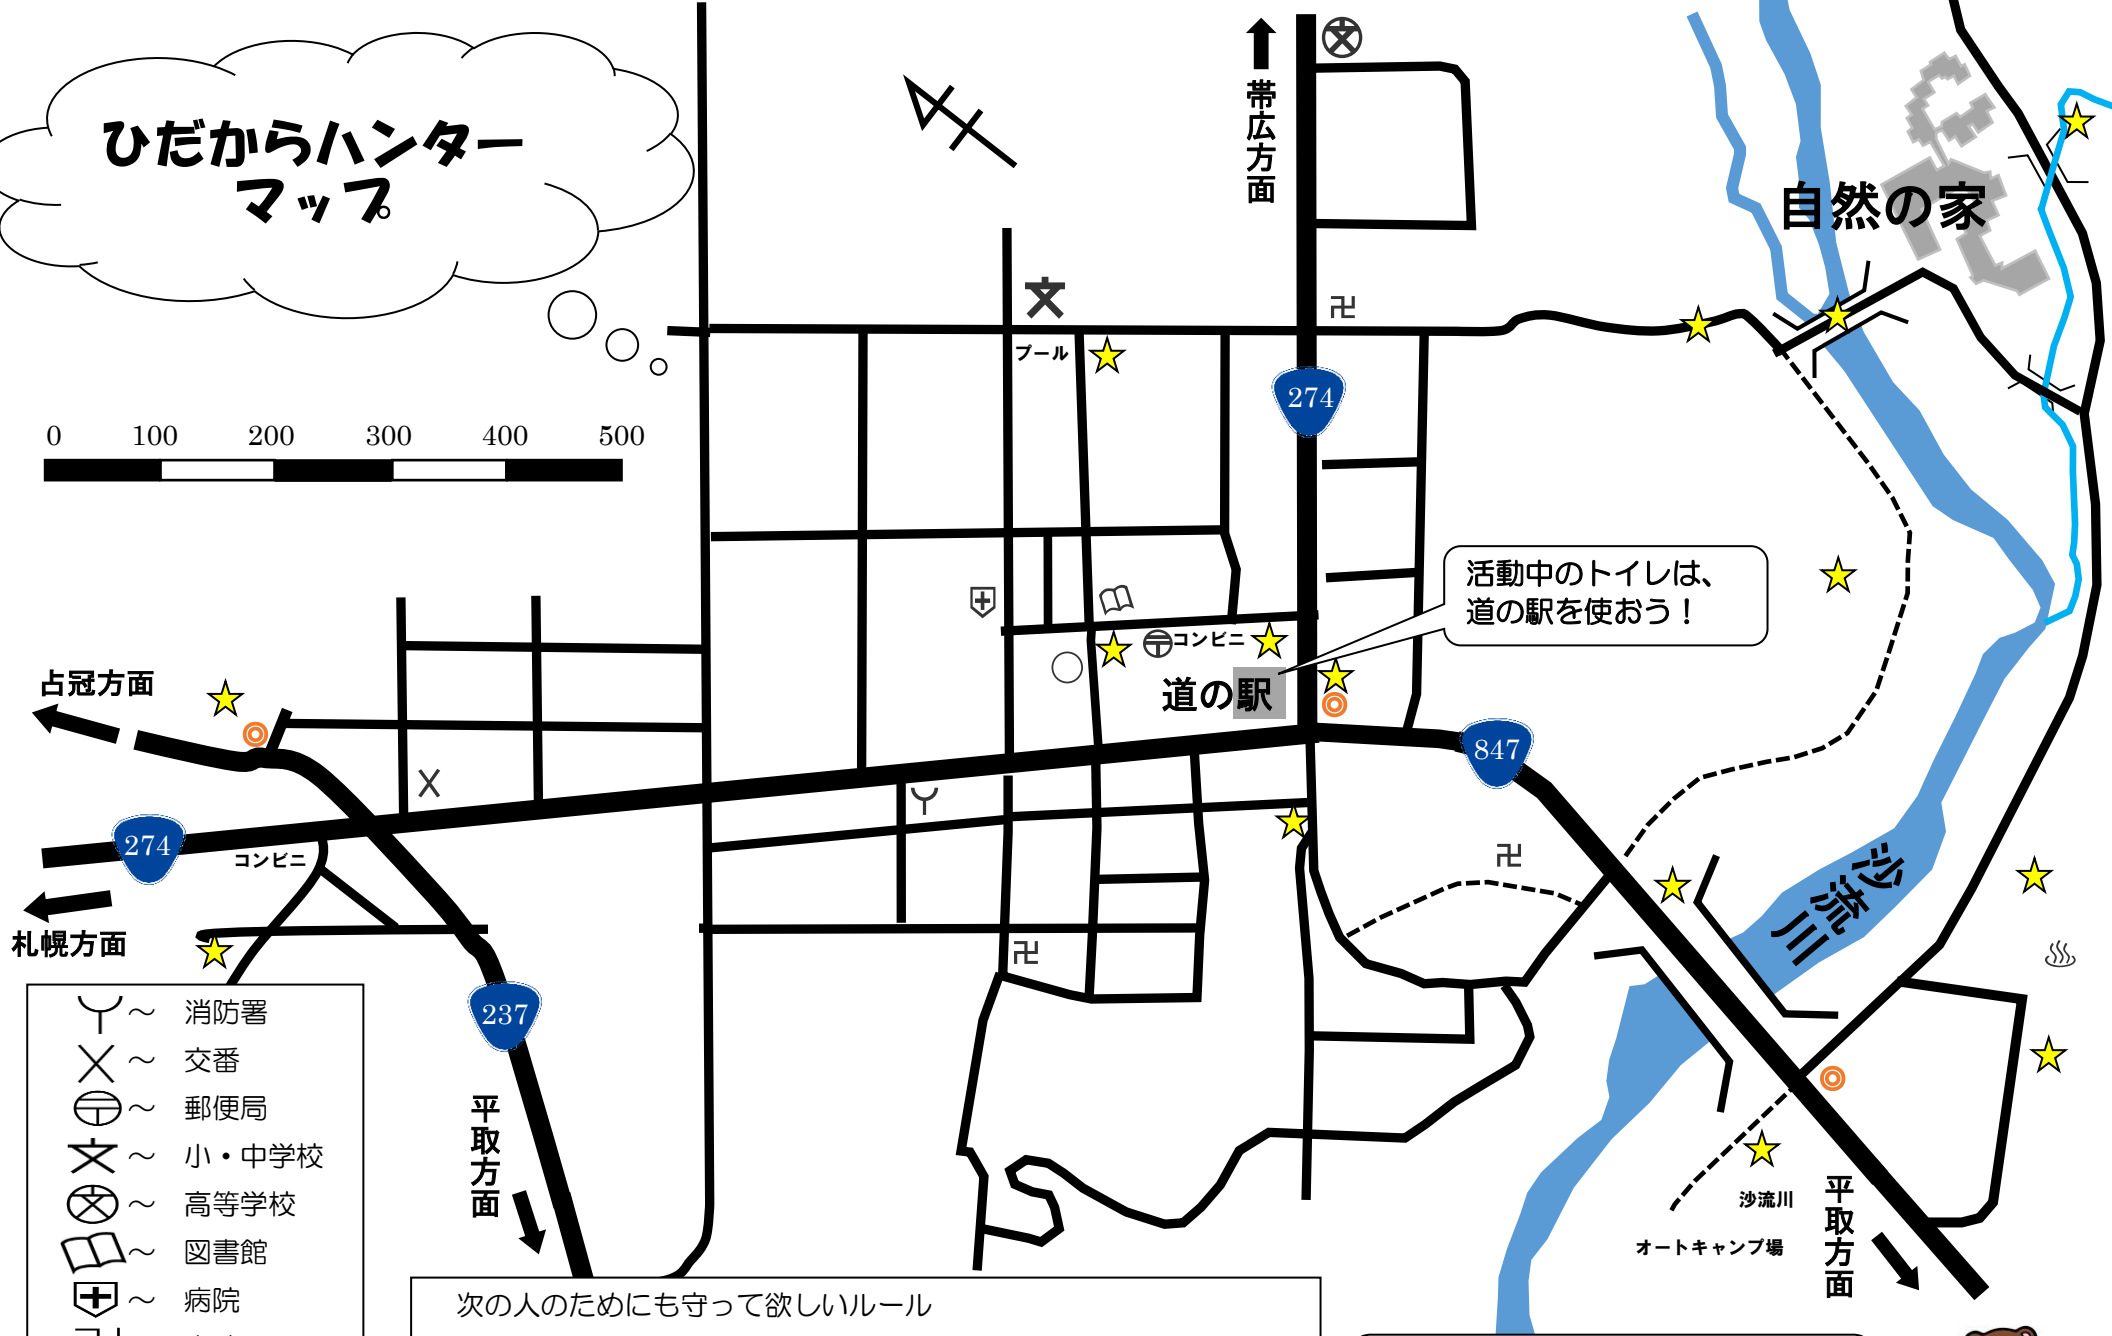

ひだからハンター マップ

↑ 帯広方面

占冠方面

札幌方面

平取方面

- Y ~ 消防署
- X ~ 交番
- ⊕ ~ 郵便局
- 文 ~ 小・中学校
- ⊗ ~ 高等学校
- 📖 ~ 図書館
- ⊕ ~ 病院
- 卍 ~ 寺院
- ♨ ~ 温泉
- ≡ ~ 橋

次の人のためにも守って欲しいルール

- 私有地や学校には入らない！
- 町民に道や場所は聞かない！
- トイレは道の駅と自然の家だけOK！
- 大声で騒がない！
- 交通ルールを守る！（特に太い線で示した道路は気をつけよう！）

問題用紙の写真は、地図の☆マークの近くで撮ったものです。
◎は指導者が立つ場所です。

活動中のトイレは、道の駅を使おう！

沙流川
オートキャンプ場

自然の家

道の駅

平取方面

847

237

274

文

卍

プール

⊕

📖

コンビニ

X

Y

卍

卍

沙流川

オートキャンプ場