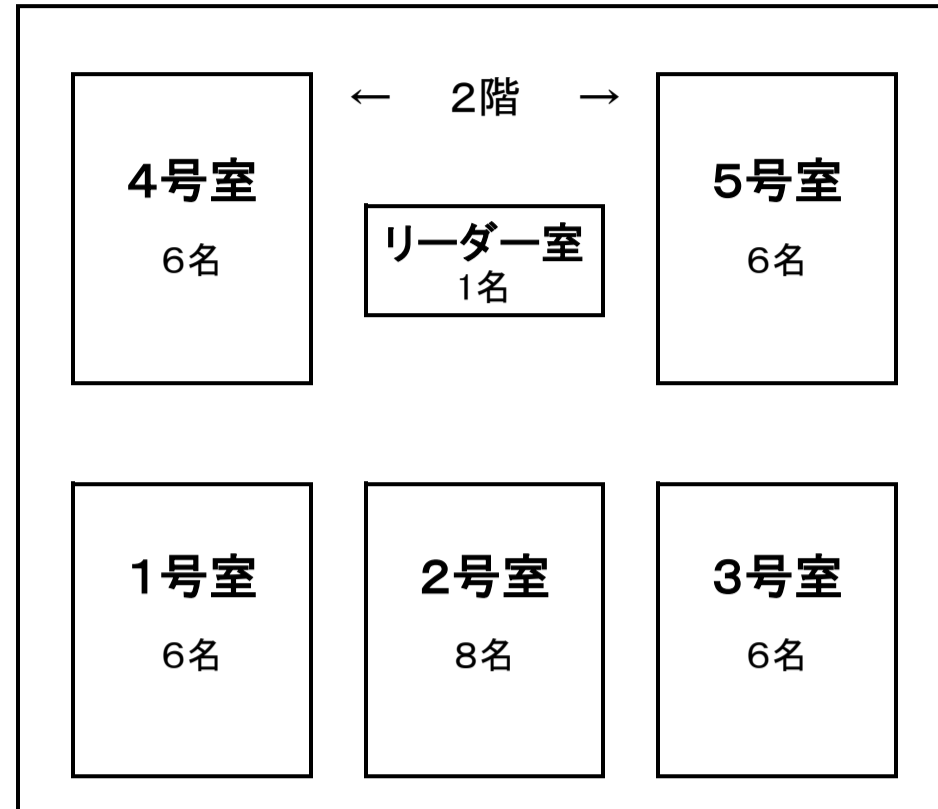

# 宿泊棟定員数(R3.4.1~7.22)

## ~新型コロナウイルス感染症対策版~

A3棟

宿泊定員 33名

A4棟

宿泊定員 33名

B1棟

宿泊定員 33名

B2棟