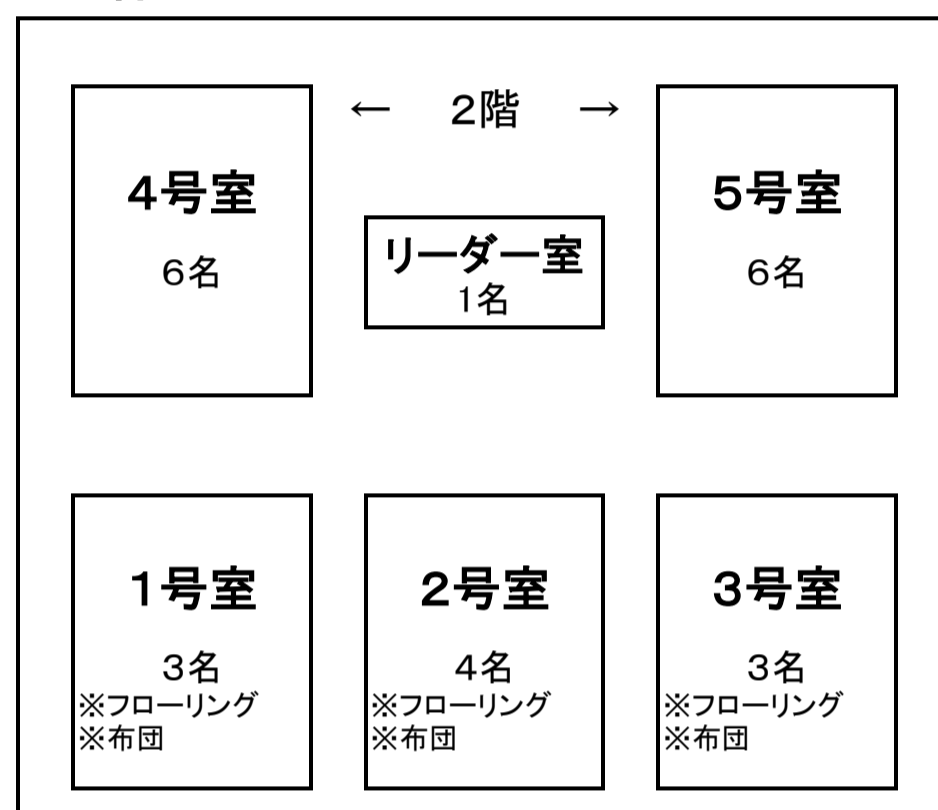

## ~新型コロナウイルス感染症対策版~

A3棟

宿泊定員 33名

A4棟

宿泊定員 33名

B1棟

宿泊定員 33名

B2棟