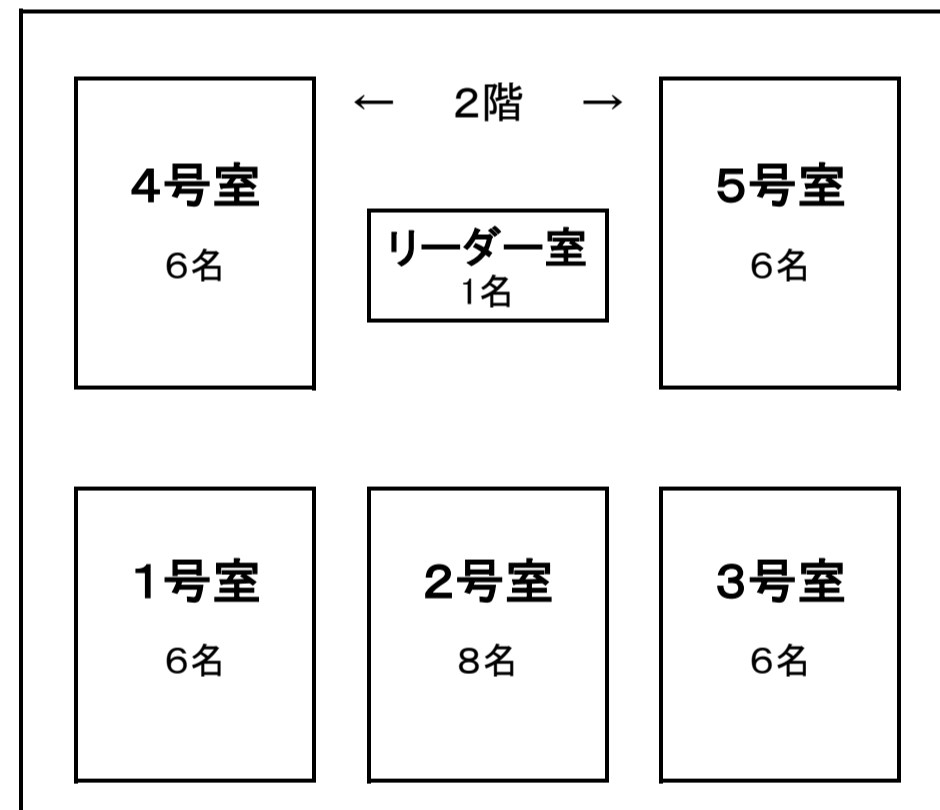

宿泊棟定員数(R3.4.1~7.22)

~新型コロナウイルス感染症対策版~

宿泊定員 33名

宿泊定員 33名

宿泊定員 33名

宿泊定員 23名

宿泊定員 33名

宿泊定員 33名

宿泊定員 33名

宿泊定員 33名

C3棟

宿泊定員 33名

宿泊定員 18名

宿泊定員 18名