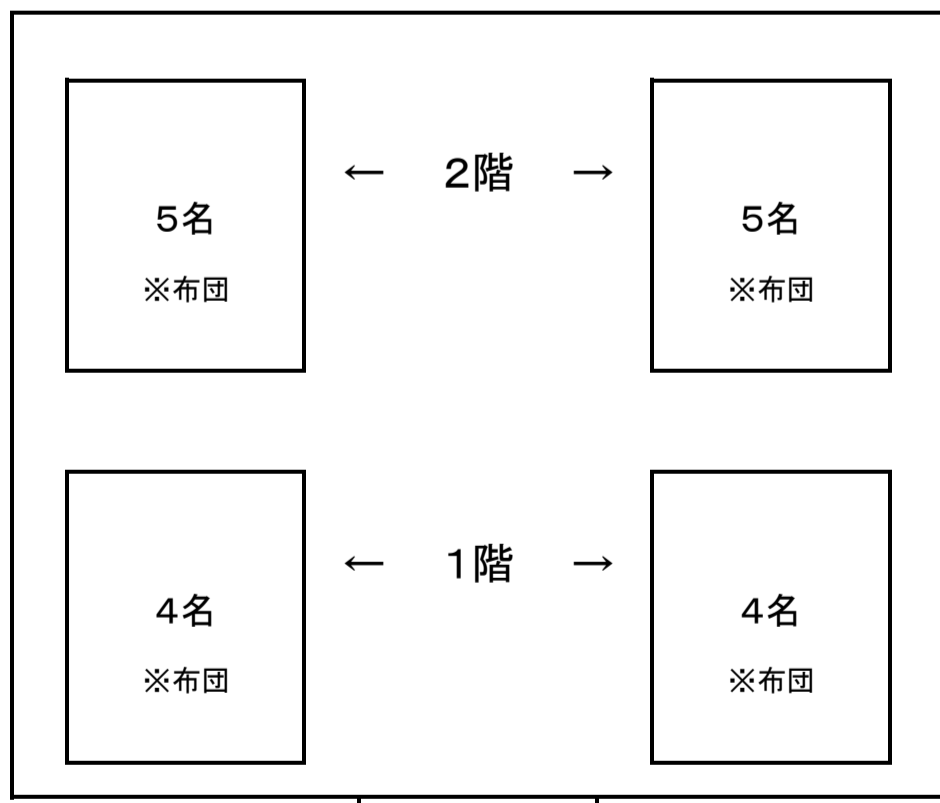

宿泊棟定員数(R3.4.1~7.22)

~新型コロナウイルス感染症対策版~

宿泊定員 33名

宿泊定員 33名

宿泊定員 33名

宿泊定員 23名

宿泊定員 33名

宿泊定員 33名

宿泊定員 33名

宿泊定員 33名

宿泊定員 33名

D1棟

宿泊定員 18名

宿泊定員 18名