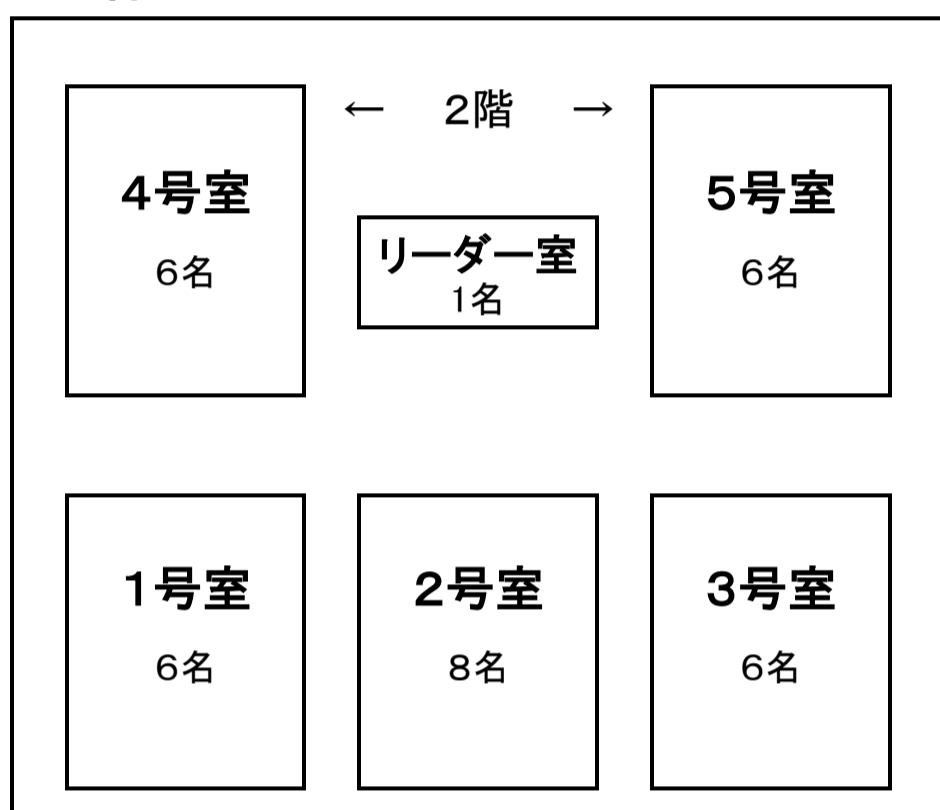

## ~新型コロナウイルス感染症対策版~

A3棟

宿泊定員 33名

A4棟

宿泊定員 33名

B1棟

宿泊定員 33名

B2棟