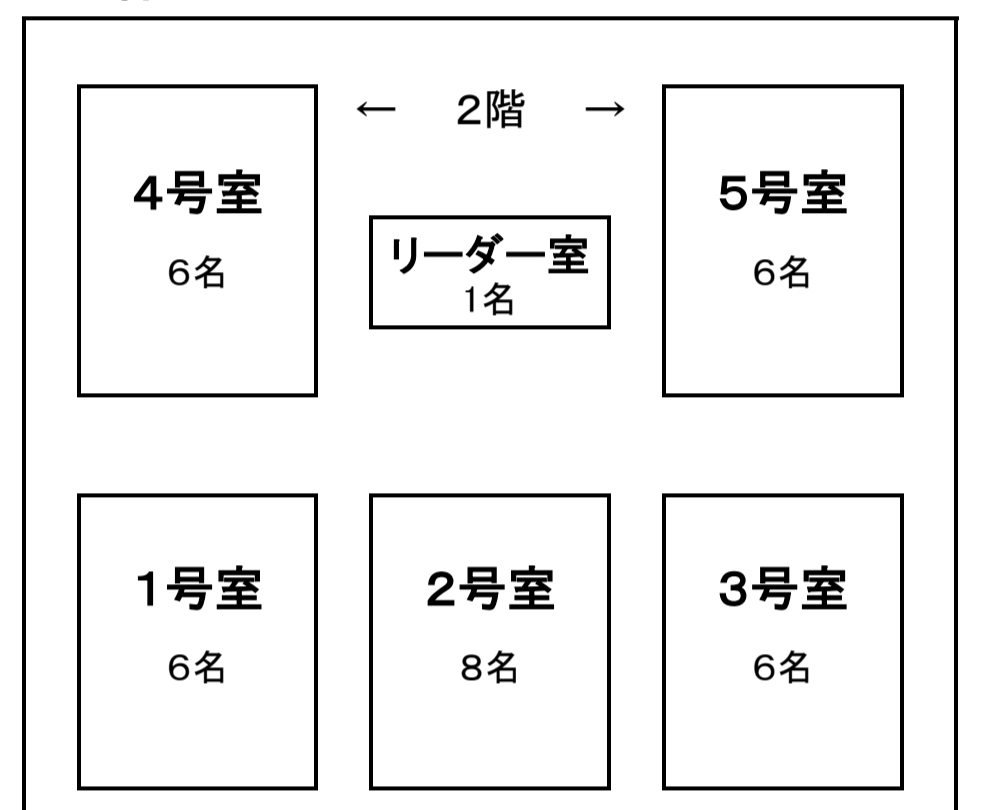

宿泊棟定員数(R3.4.1~7.22)

~新型コロナウイルス感染症対策版~

宿泊定員 33名

宿泊定員 33名

宿泊定員 33名

宿泊定員 23名

宿泊定員 33名

B4棟

宿泊定員 33名

宿泊定員 33名

宿泊定員 33名

宿泊定員 33名

宿泊定員 18名

宿泊定員 18名