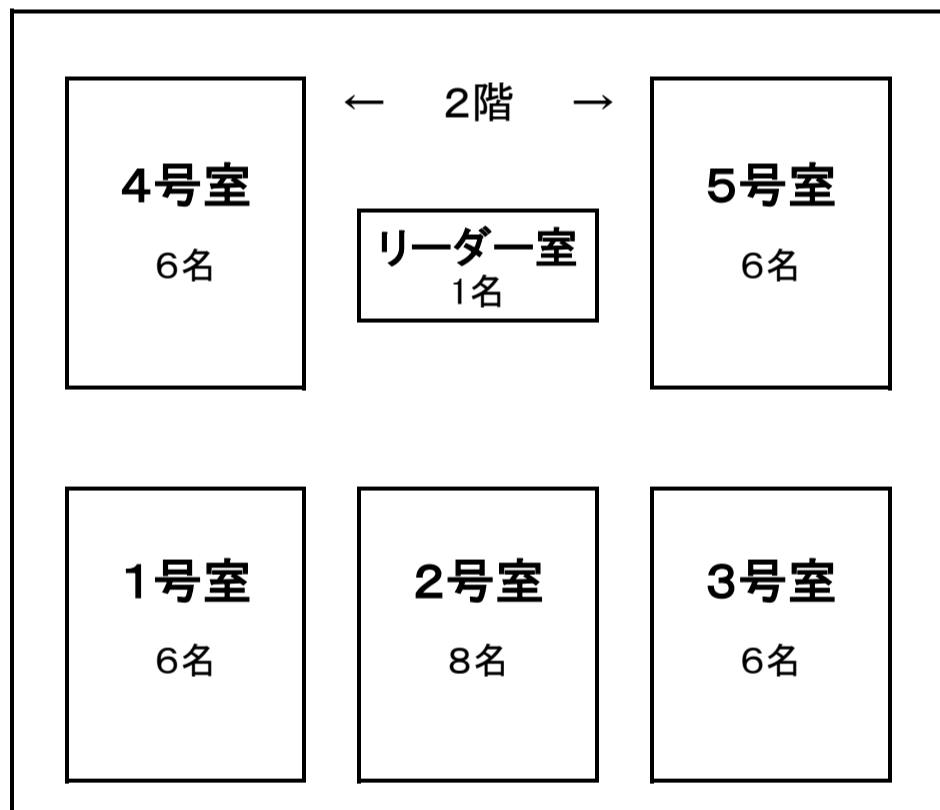

宿泊定員 23名

B3棟

宿泊定員 33名

B4棟

宿泊定員 33名

C1棟

宿泊定員 33名

C2棟