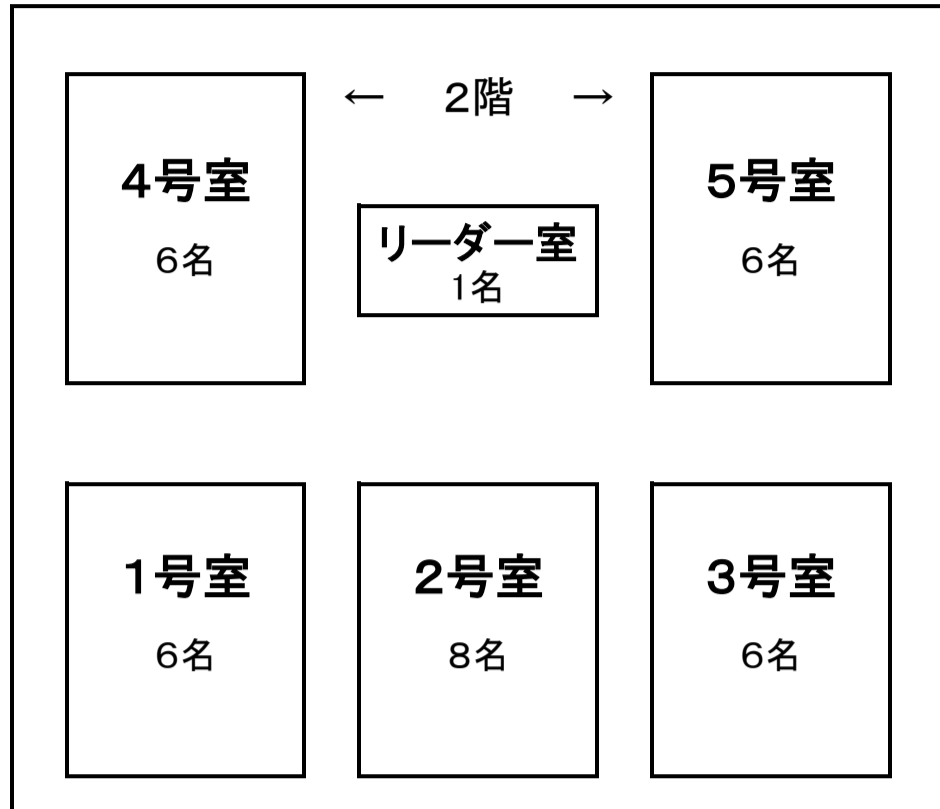

# 宿泊棟定員数(R3.4.1~7.22)

## ~新型コロナウイルス感染症対策版~

A3棟

宿泊定員 33名

A4棟

宿泊定員 33名

B1棟

宿泊定員 33名

B2棟