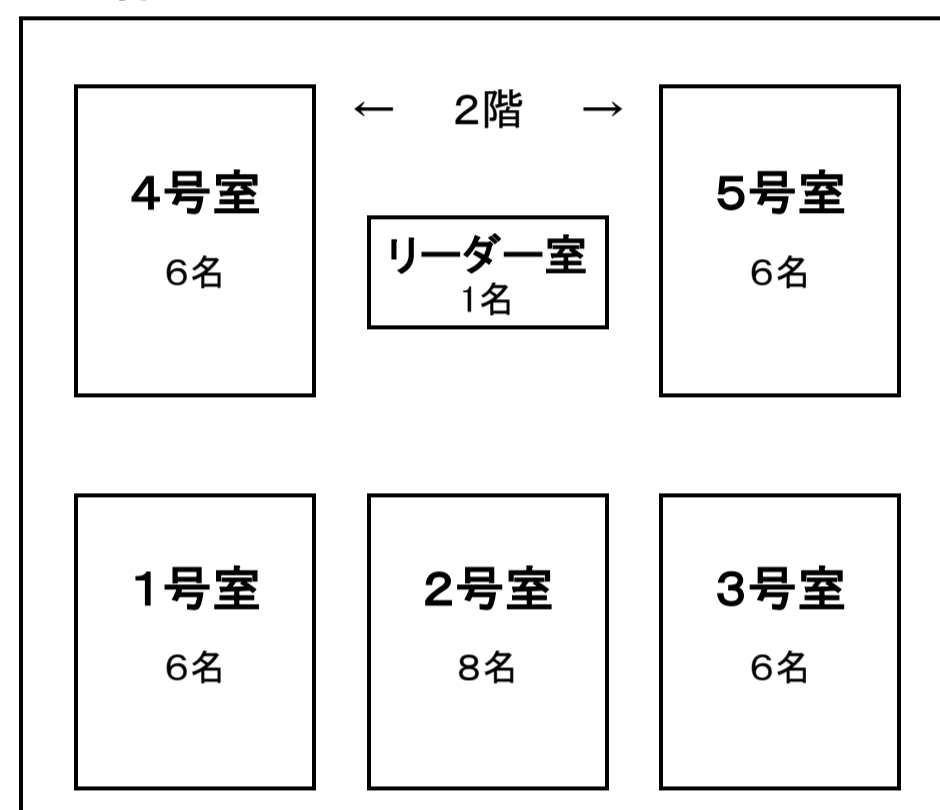

宿泊棟定員数(R3.4.1~7.22)

~新型コロナウイルス感染症対策版~

宿泊定員 33名

宿泊定員 33名

宿泊定員 33名

宿泊定員 23名

B3棟

宿泊定員 33名

宿泊定員 33名

宿泊定員 33名

宿泊定員 33名

宿泊定員 33名

宿泊定員 18名

宿泊定員 18名