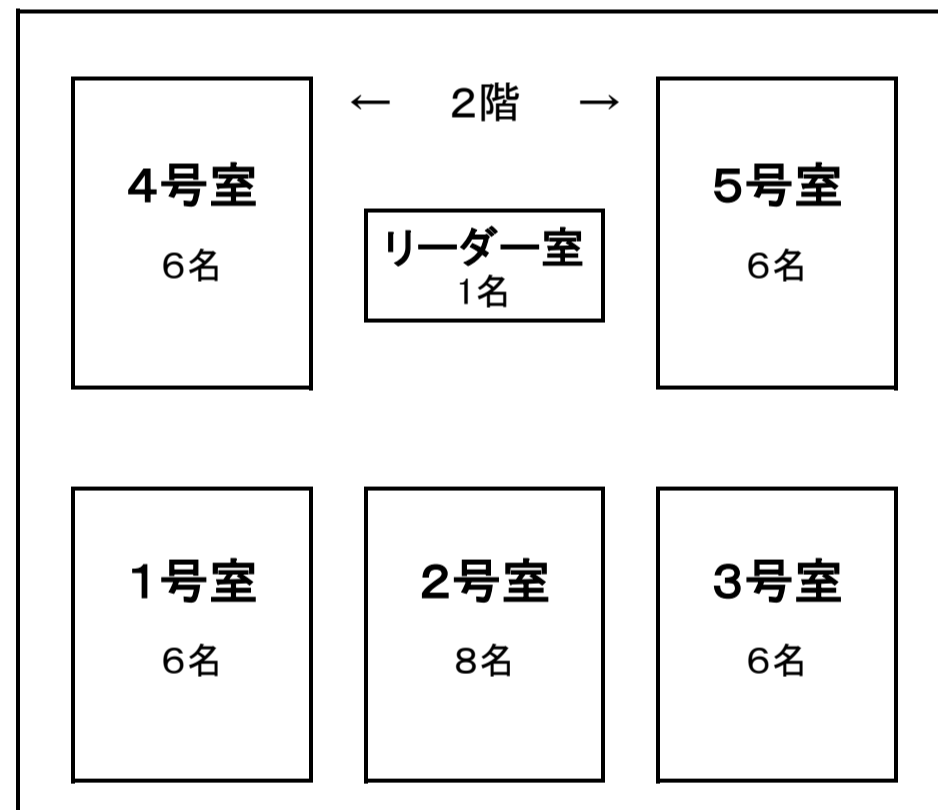

宿泊定員 23名

B3棟

宿泊定員 33名

B4棟

宿泊定員 33名

C1棟

宿泊定員 33名

C2棟