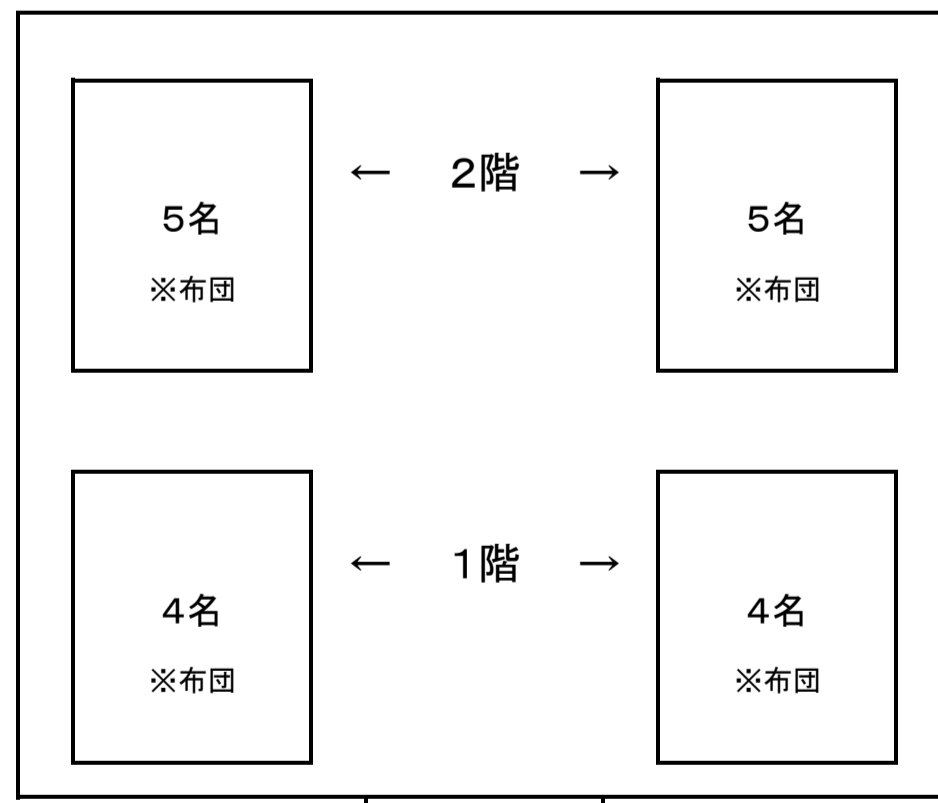

宿泊定員 33名

C3棟

宿泊定員 33名

D1棟

宿泊定員 18名

D2棟

宿泊定員 18名